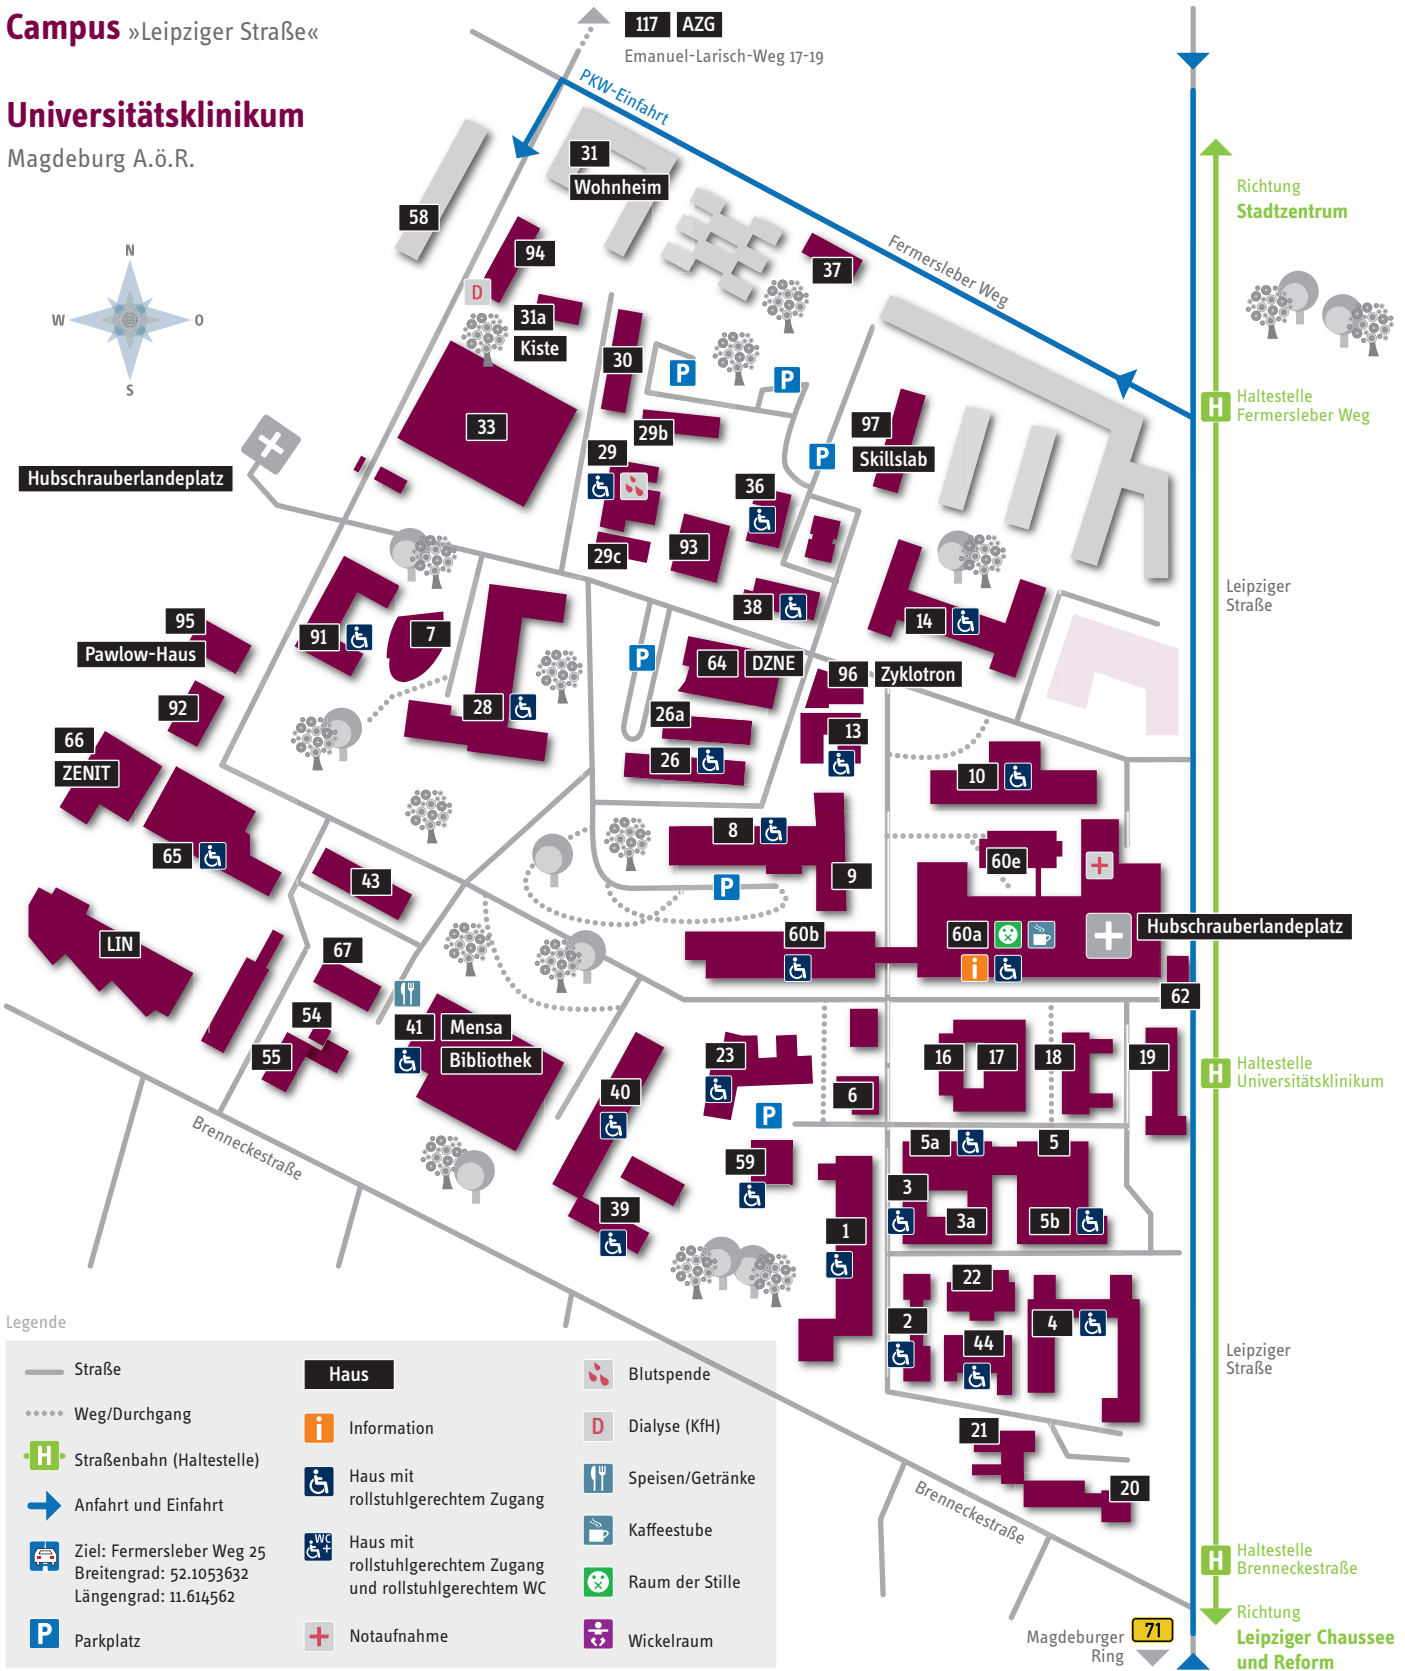

Der Campus im Stadtgebiet

Campus »Leipziger Straße«

Universitätsklinikum

Magdeburg A.ö.R.

Hubschrauberlandeplatz

Legende

Straße	Haus	Blutspende
Weg/Durchgang	Information	Dialyse (KfH)
Straßenbahn (Haltestelle)	Haus mit rollstuhlgerechtem Zugang	Speisen/Getränke
Anfahrt und Einfahrt	Haus mit rollstuhlgerechtem Zugang und rollstuhlgerechtem WC	Kaffeestube
Ziel: Fermersleber Weg 25 Breitengrad: 52.1053632 Längengrad: 11.614562	Notaufnahme	Raum der Stille
Parkplatz	Wickelraum	

Campus »Universitätsplatz«

Legende

— Straße	➔ Anfahrt und Einfahrt	Gebäude	🍴 Speisen/Getränke	♿ Gebäude mit rollstuhlgerechtem Zugang
⋯ Weg/Durchgang	🚗 Ziel: Falkenbergstraße Breitengrad: 52.1398 Längengrad: 11.6413	i 09 allgemeine Info	☕ Kaffeestube	♿+ Gebäude mit rollstuhlgerechtem Zugang und rollstuhlgerechtem WC
H Straßenbahn (Haltestelle)	P Parkplatz	01 studentische Info	🌿 Psychosoziale Studierendenberatung	★ nur teilweise barrierefrei erreichbar
		WH Wohnheim-Nummer	🧘 Raum der Stille	
		41 Sporthalle 1		
		42 Sporthalle 2		
		31 Sporthalle 3		