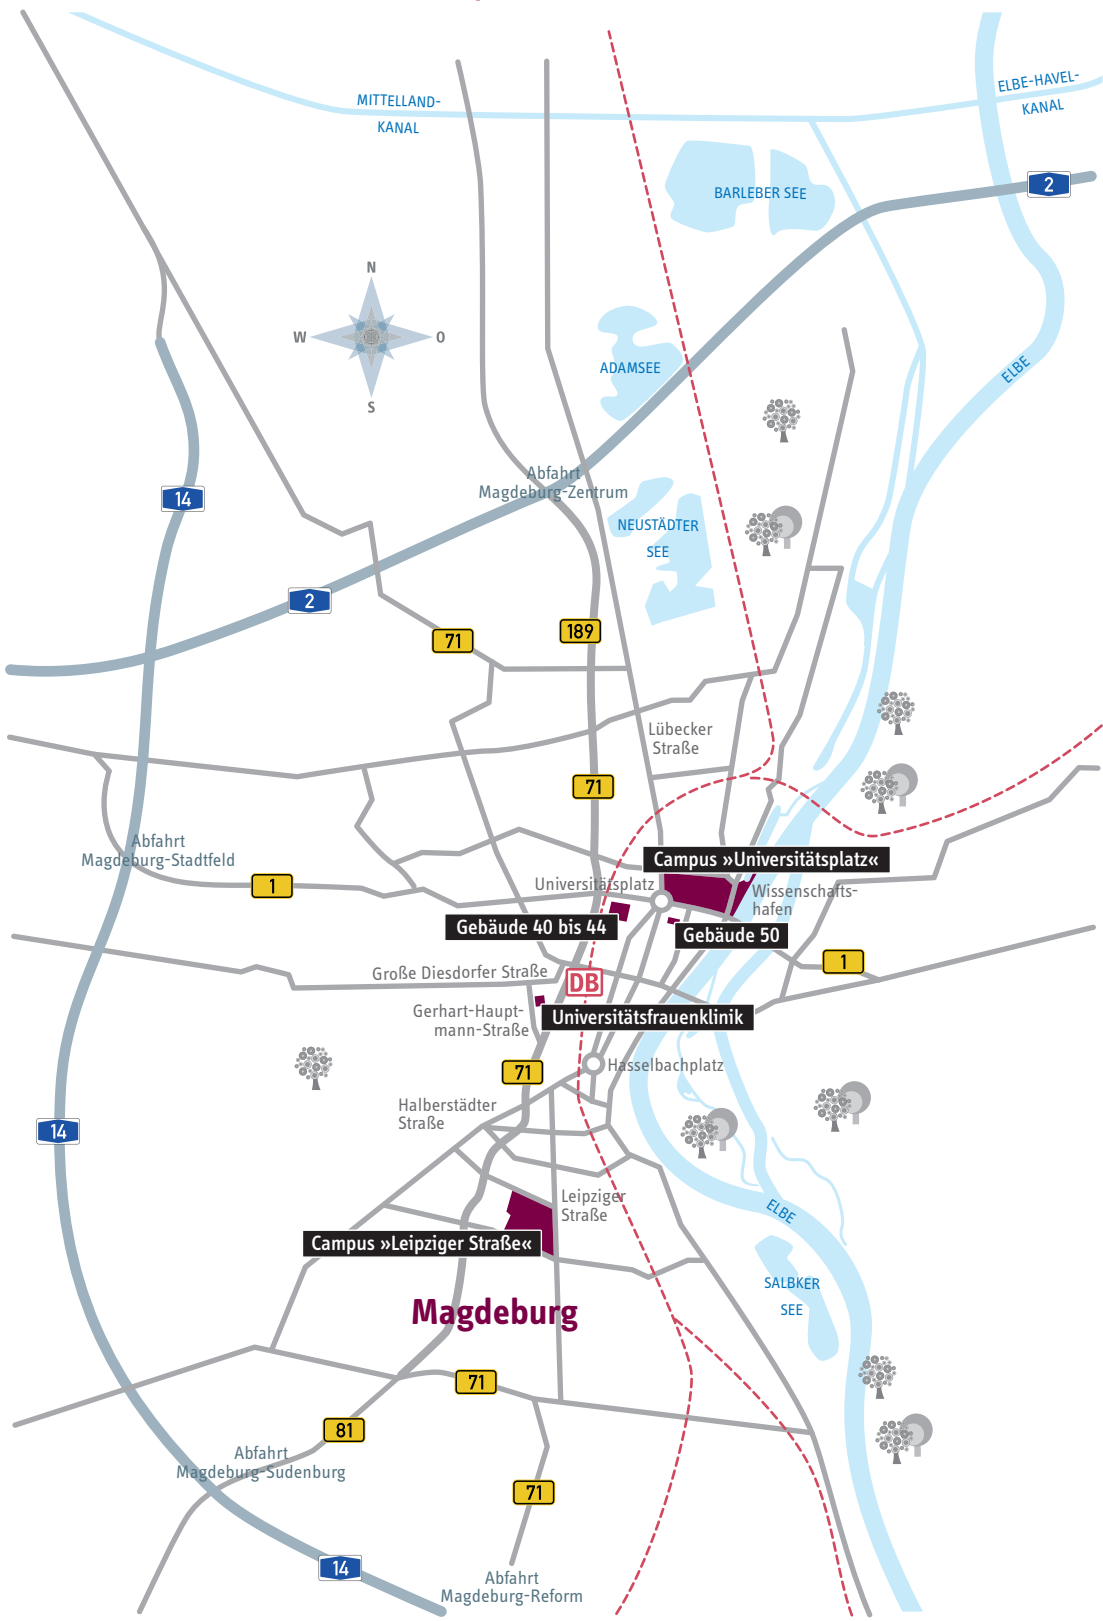

Der Campus im Stadtgebiet

Campus »Leipziger Straße«

Universitätsklinikum

Magdeburg A.ö.R.

Hubschrauberlandeplatz

Legende

Straße	Haus	Blutspende
Weg/Durchgang	Information	Dialyse (KfH)
Straßenbahn (Haltestelle)	Haus mit rollstuhlgerechtem Zugang	Speisen/Getränke
Anfahrt und Einfahrt	Haus mit rollstuhlgerechtem Zugang und rollstuhlgerechtem WC	Kaffeestube
Ziel: Fermersleber Weg 25 Breitengrad: 52.1053632 Längengrad: 11.614562	Notaufnahme	Raum der Stille
Parkplatz	Wickelraum	

Campus »Universitätsplatz«

Legende

— Straße	➔ Anfahrt und Einfahrt	Gebäude	🍴 Speisen/Getränke	♿ Gebäude mit rollstuhlgerechtem Zugang
⋯ Weg/Durchgang	🚗 Ziel: Falkenbergstraße Breitengrad: 52.1398 Längengrad: 11.6413	i 09 allgemeine Info	☕ Kaffeestube	♿+ Gebäude mit rollstuhlgerechtem Zugang und rollstuhlgerechtem WC
H Straßenbahn (Haltestelle)	P Parkplatz	01 studentische Info	🌿 Psychosoziale Studierendenberatung	★ nur teilweise barrierefrei erreichbar
		WH Wohnheim-Nummer	🧘 Raum der Stille	
		41 Sporthalle 1		
		42 Sporthalle 2		
		31 Sporthalle 3		